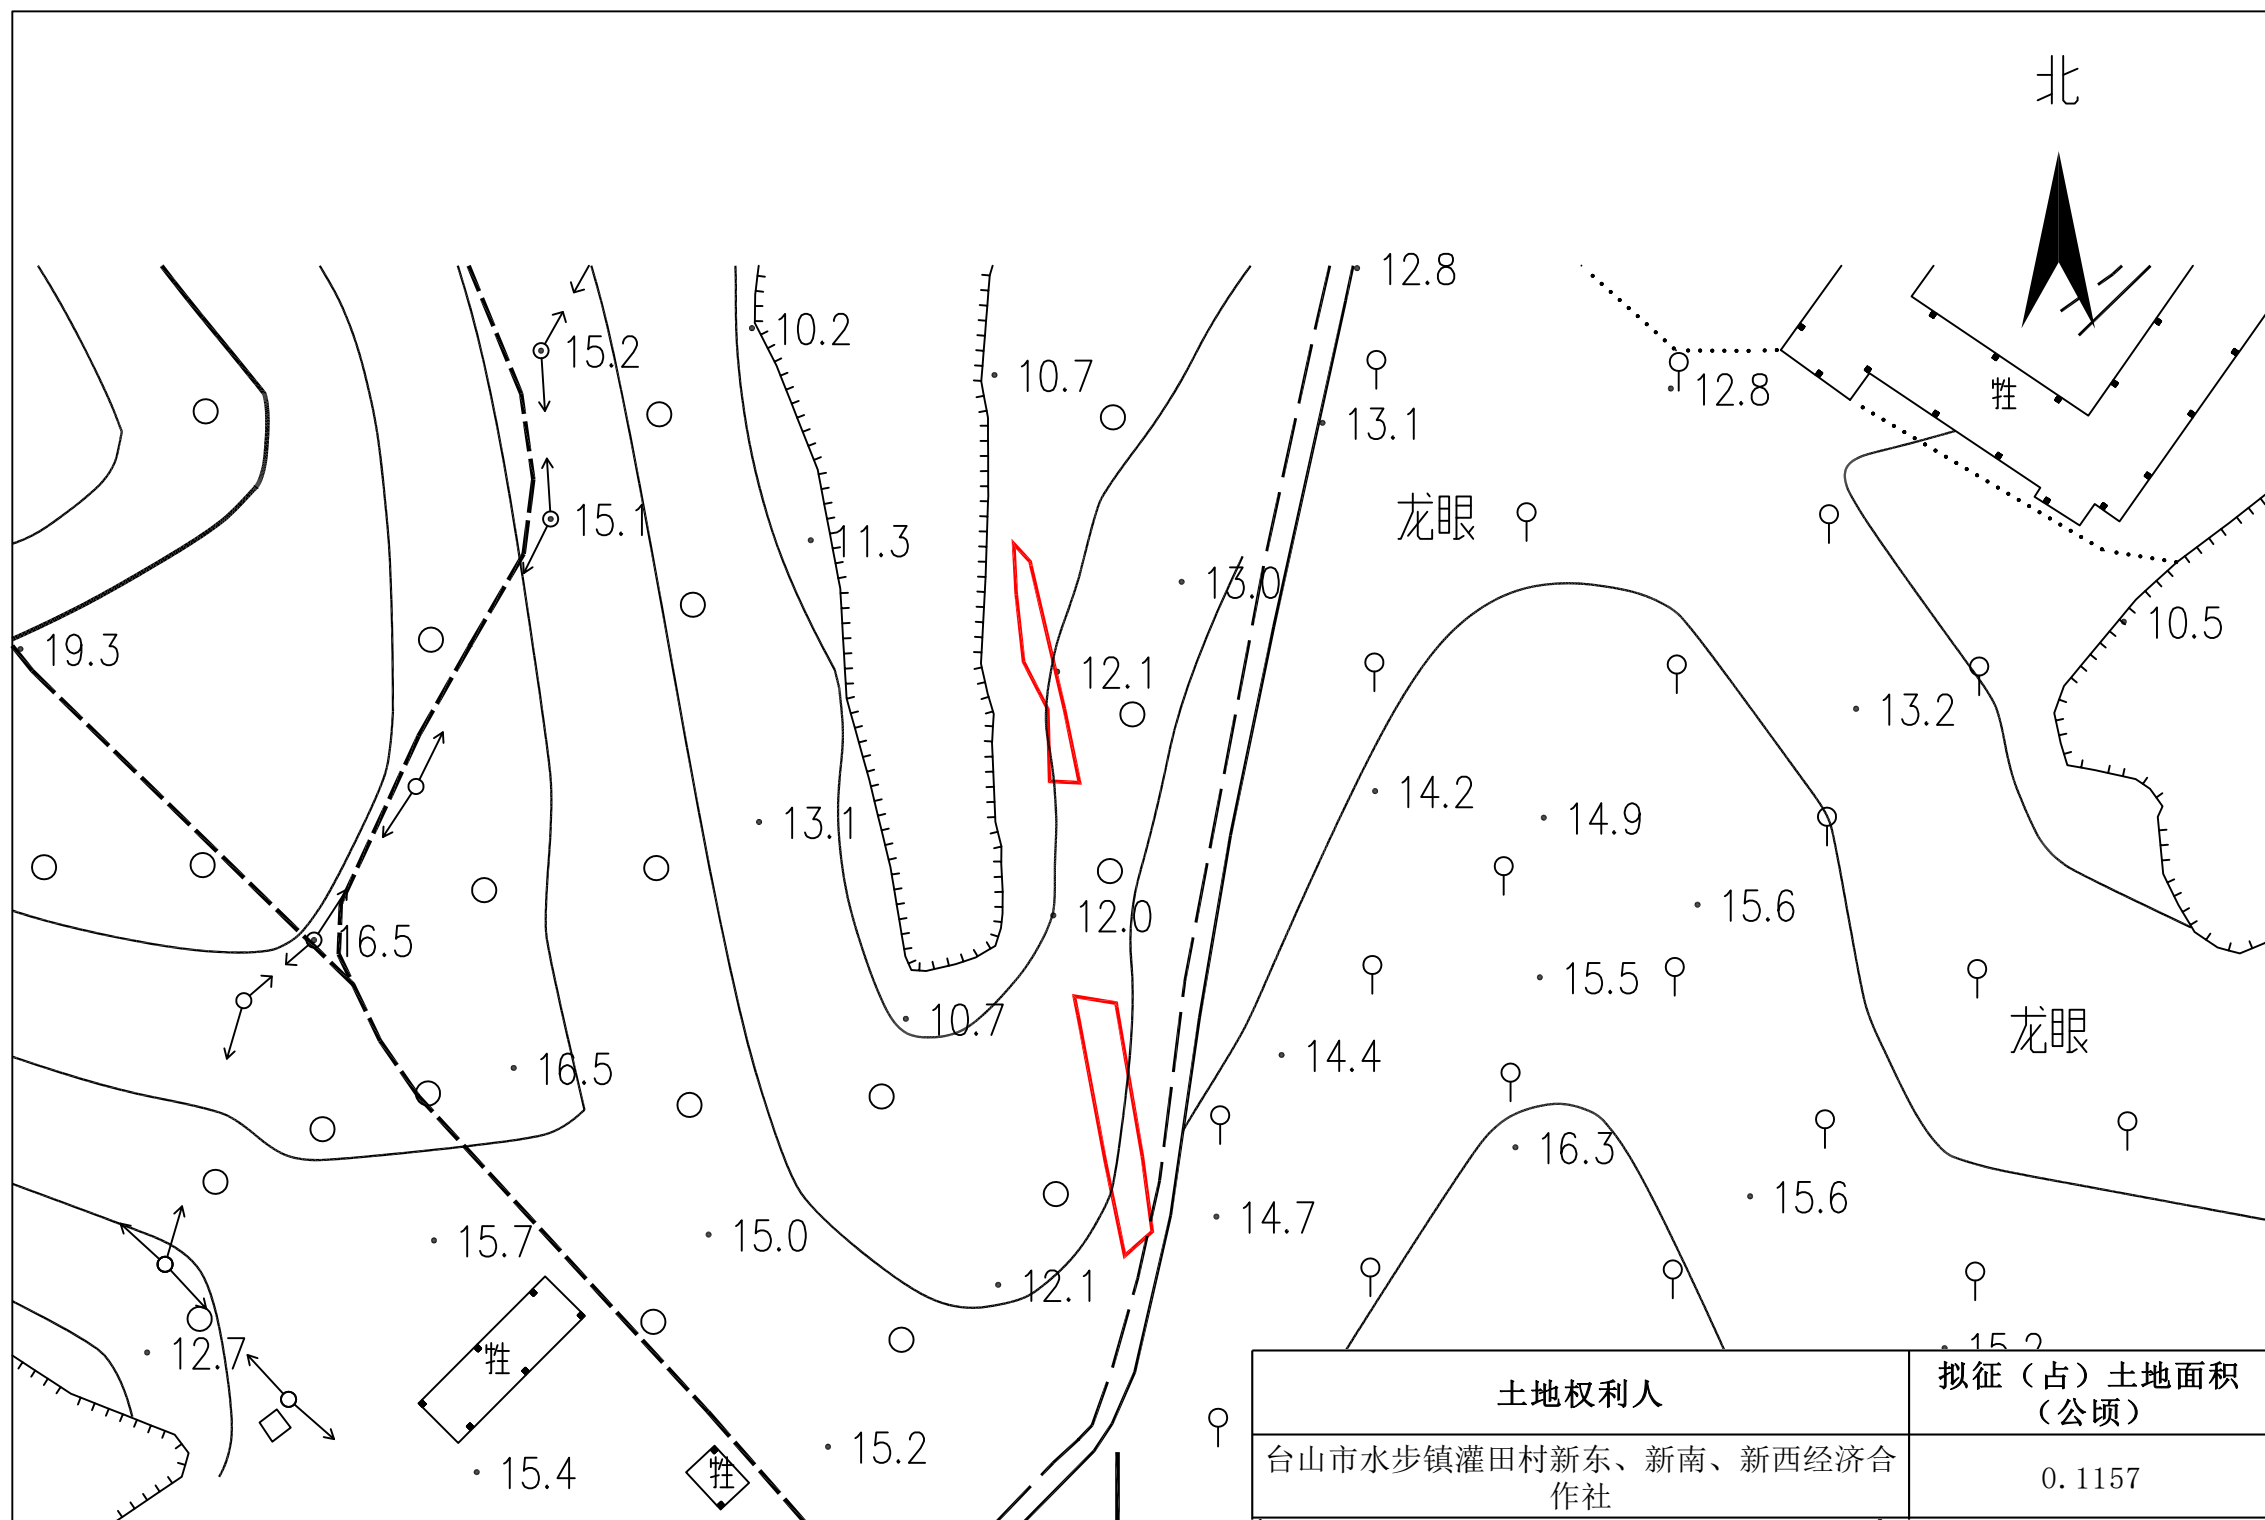

征收土地红线图

台自然征公告字（2022）56号-3

1:1000