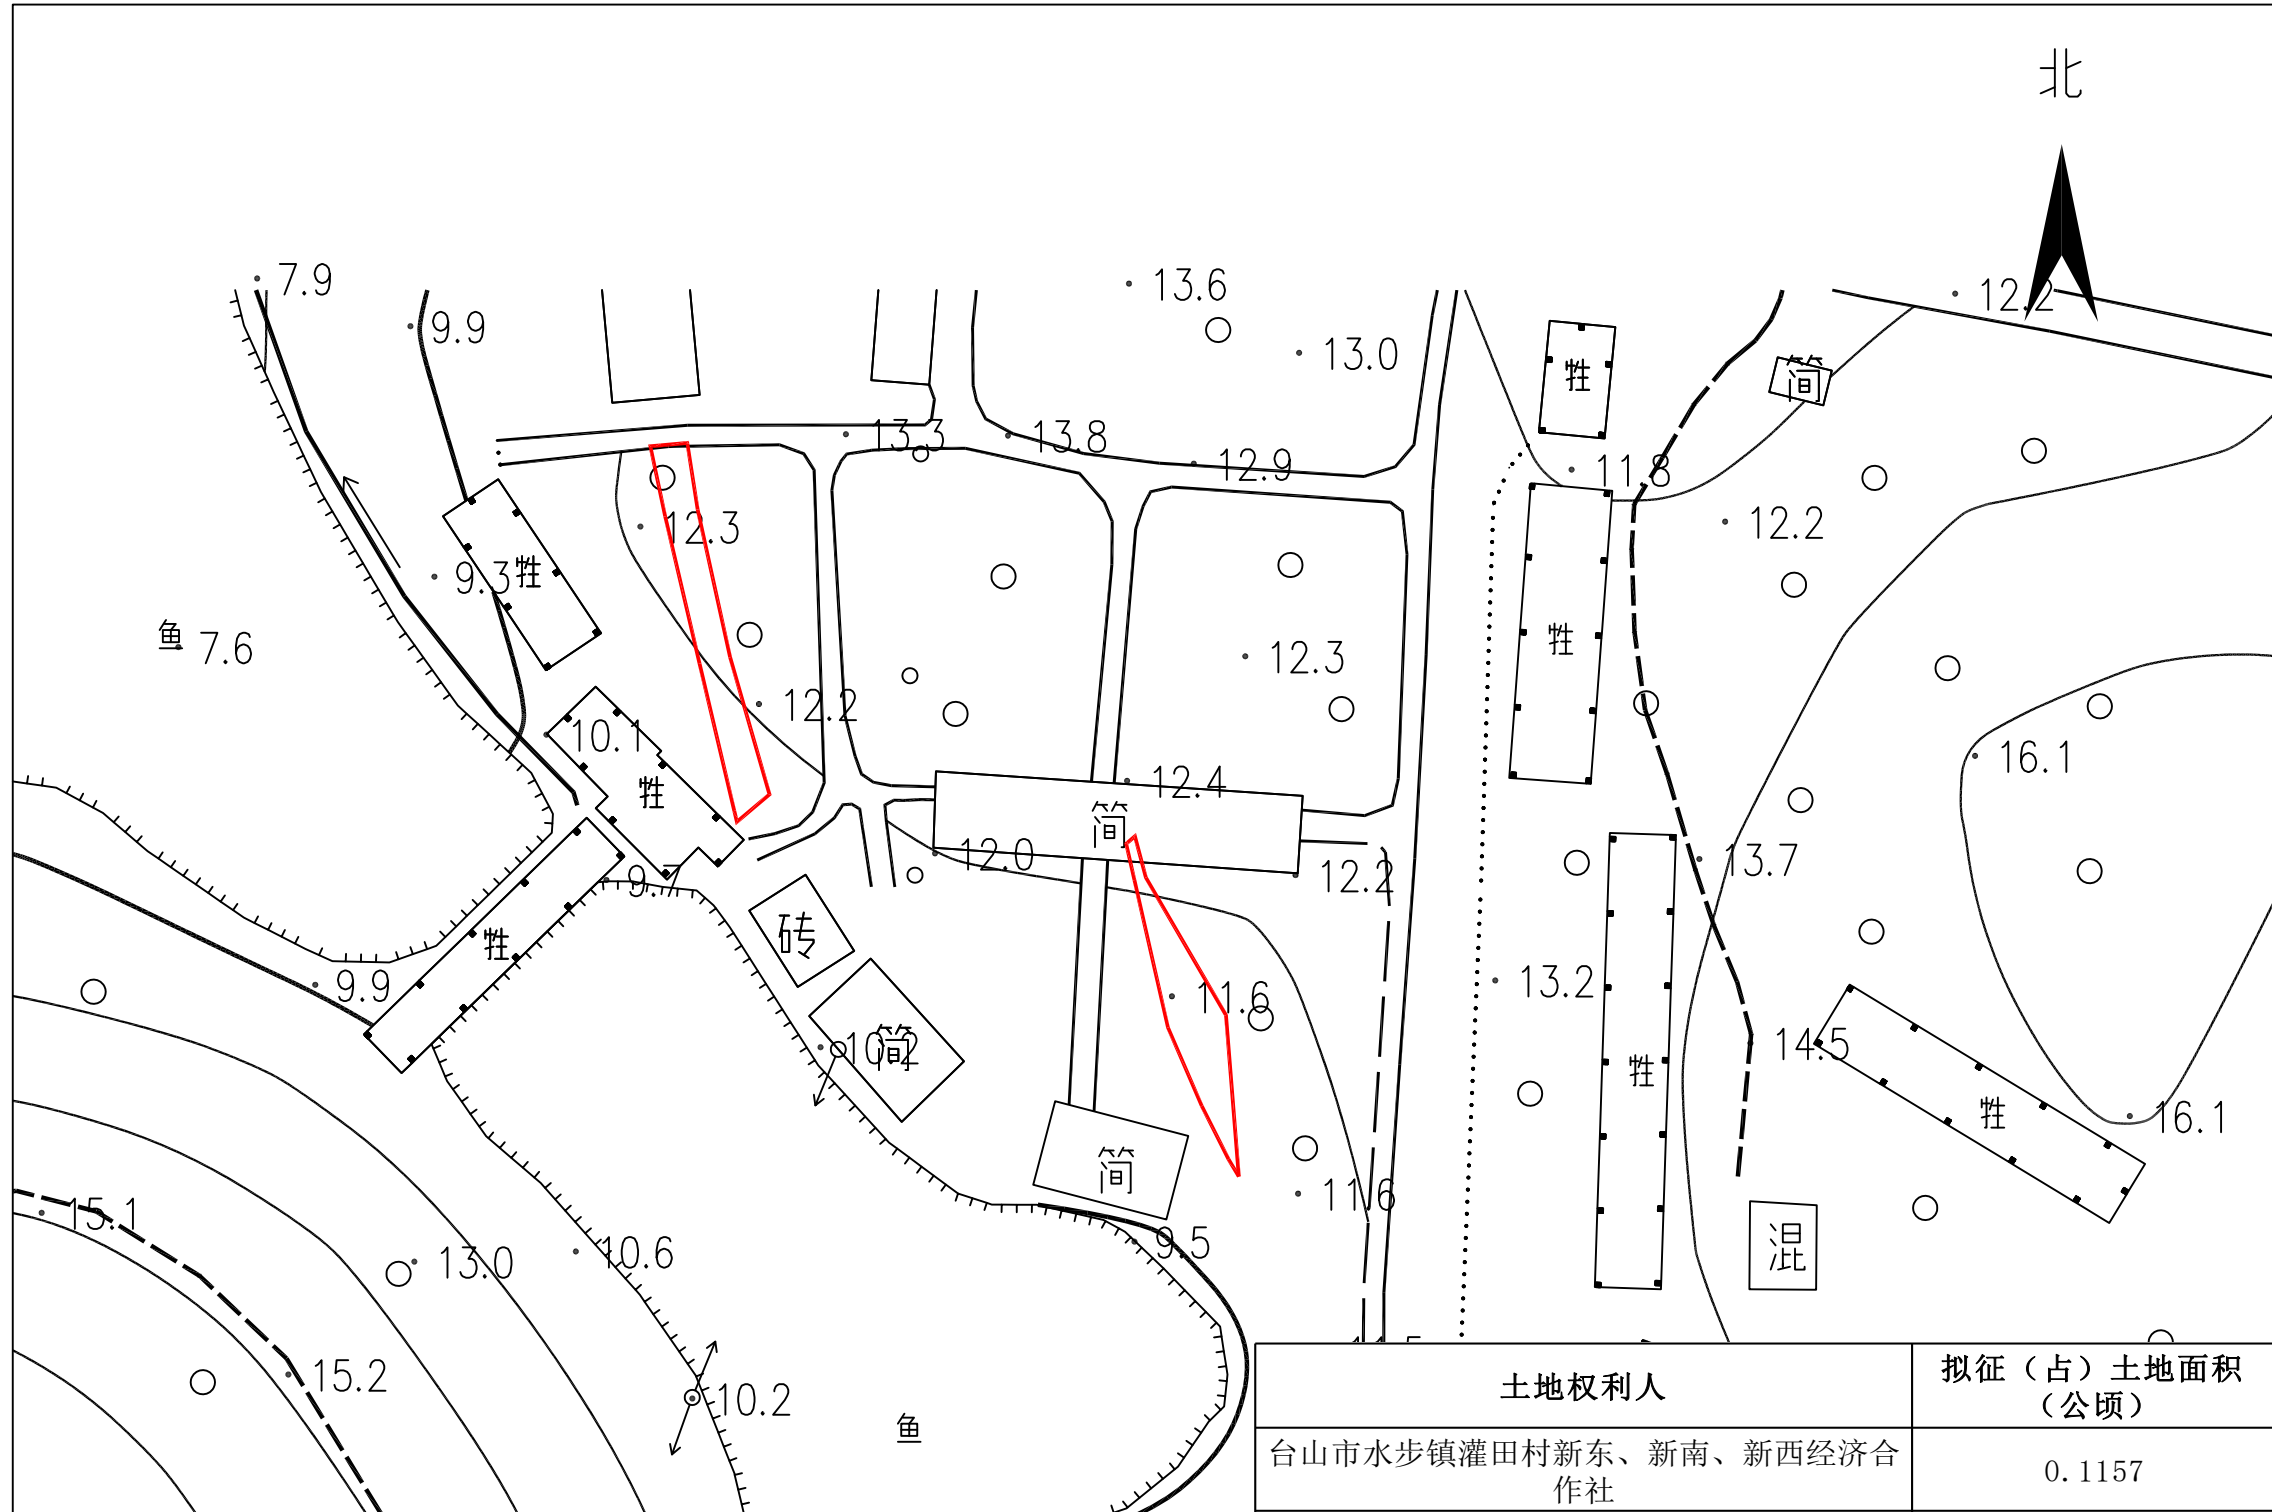

征收土地红线图

台自然征公告字（2022）56号-2

1:1000