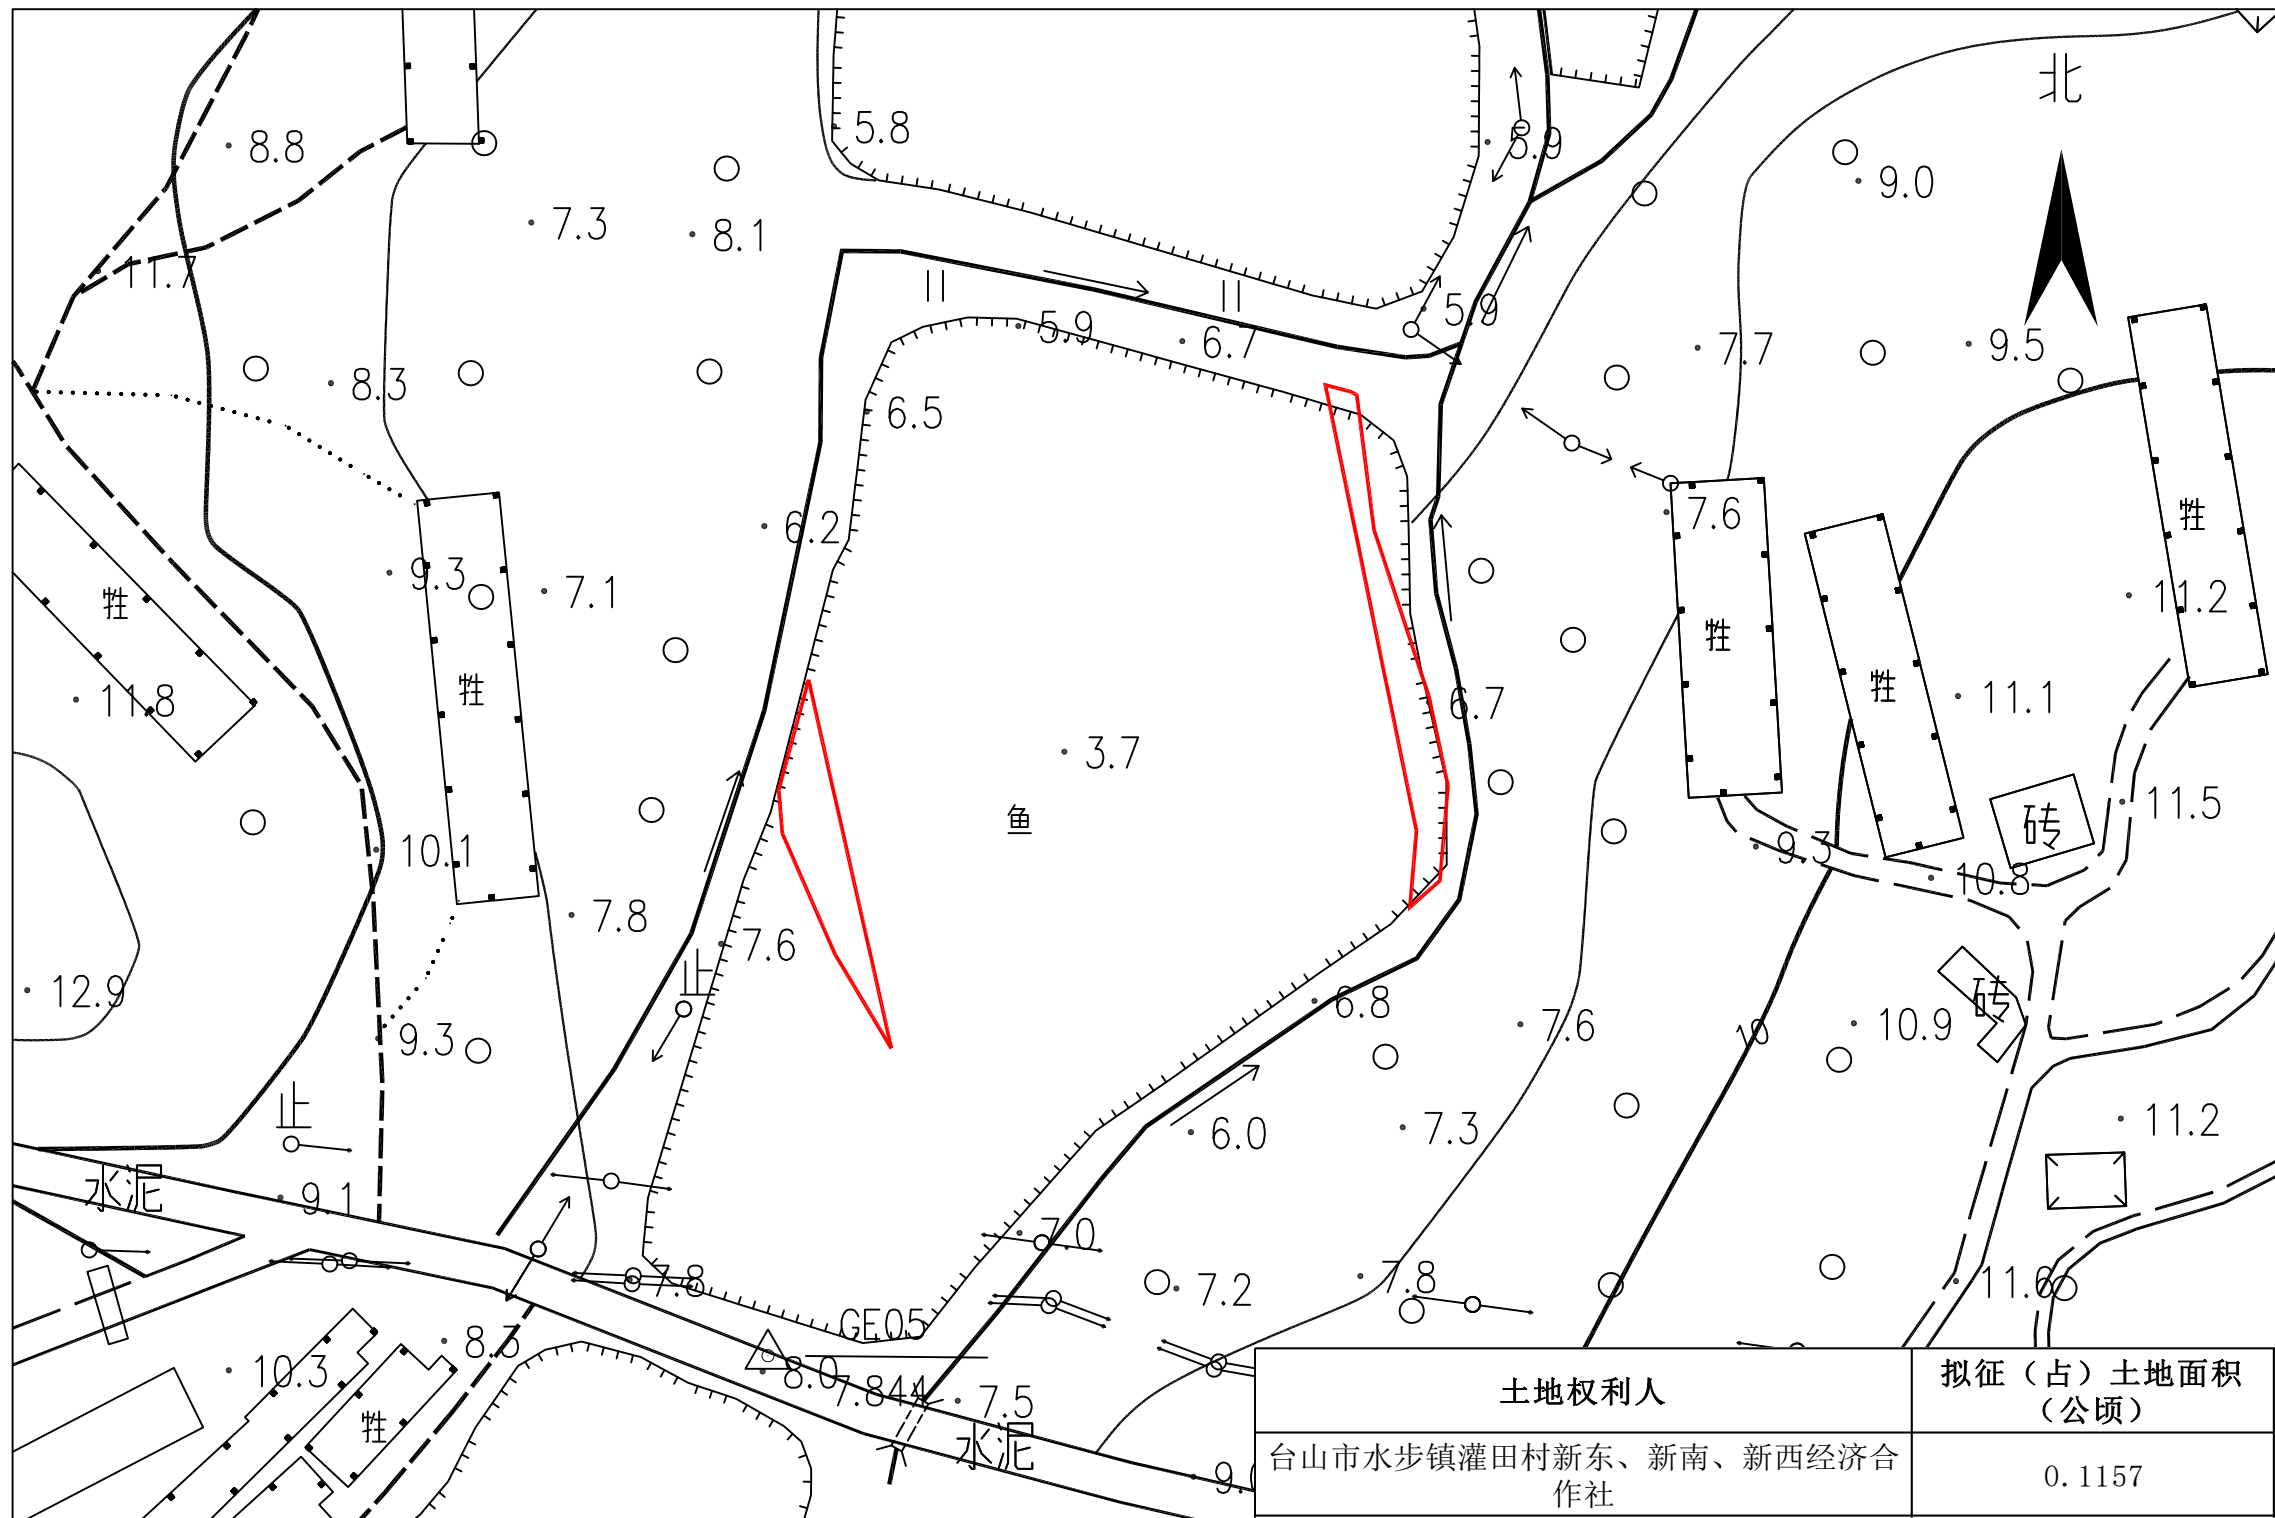

# 征收土地红线图

台自然征公告字（2022）56号-1

1:1000