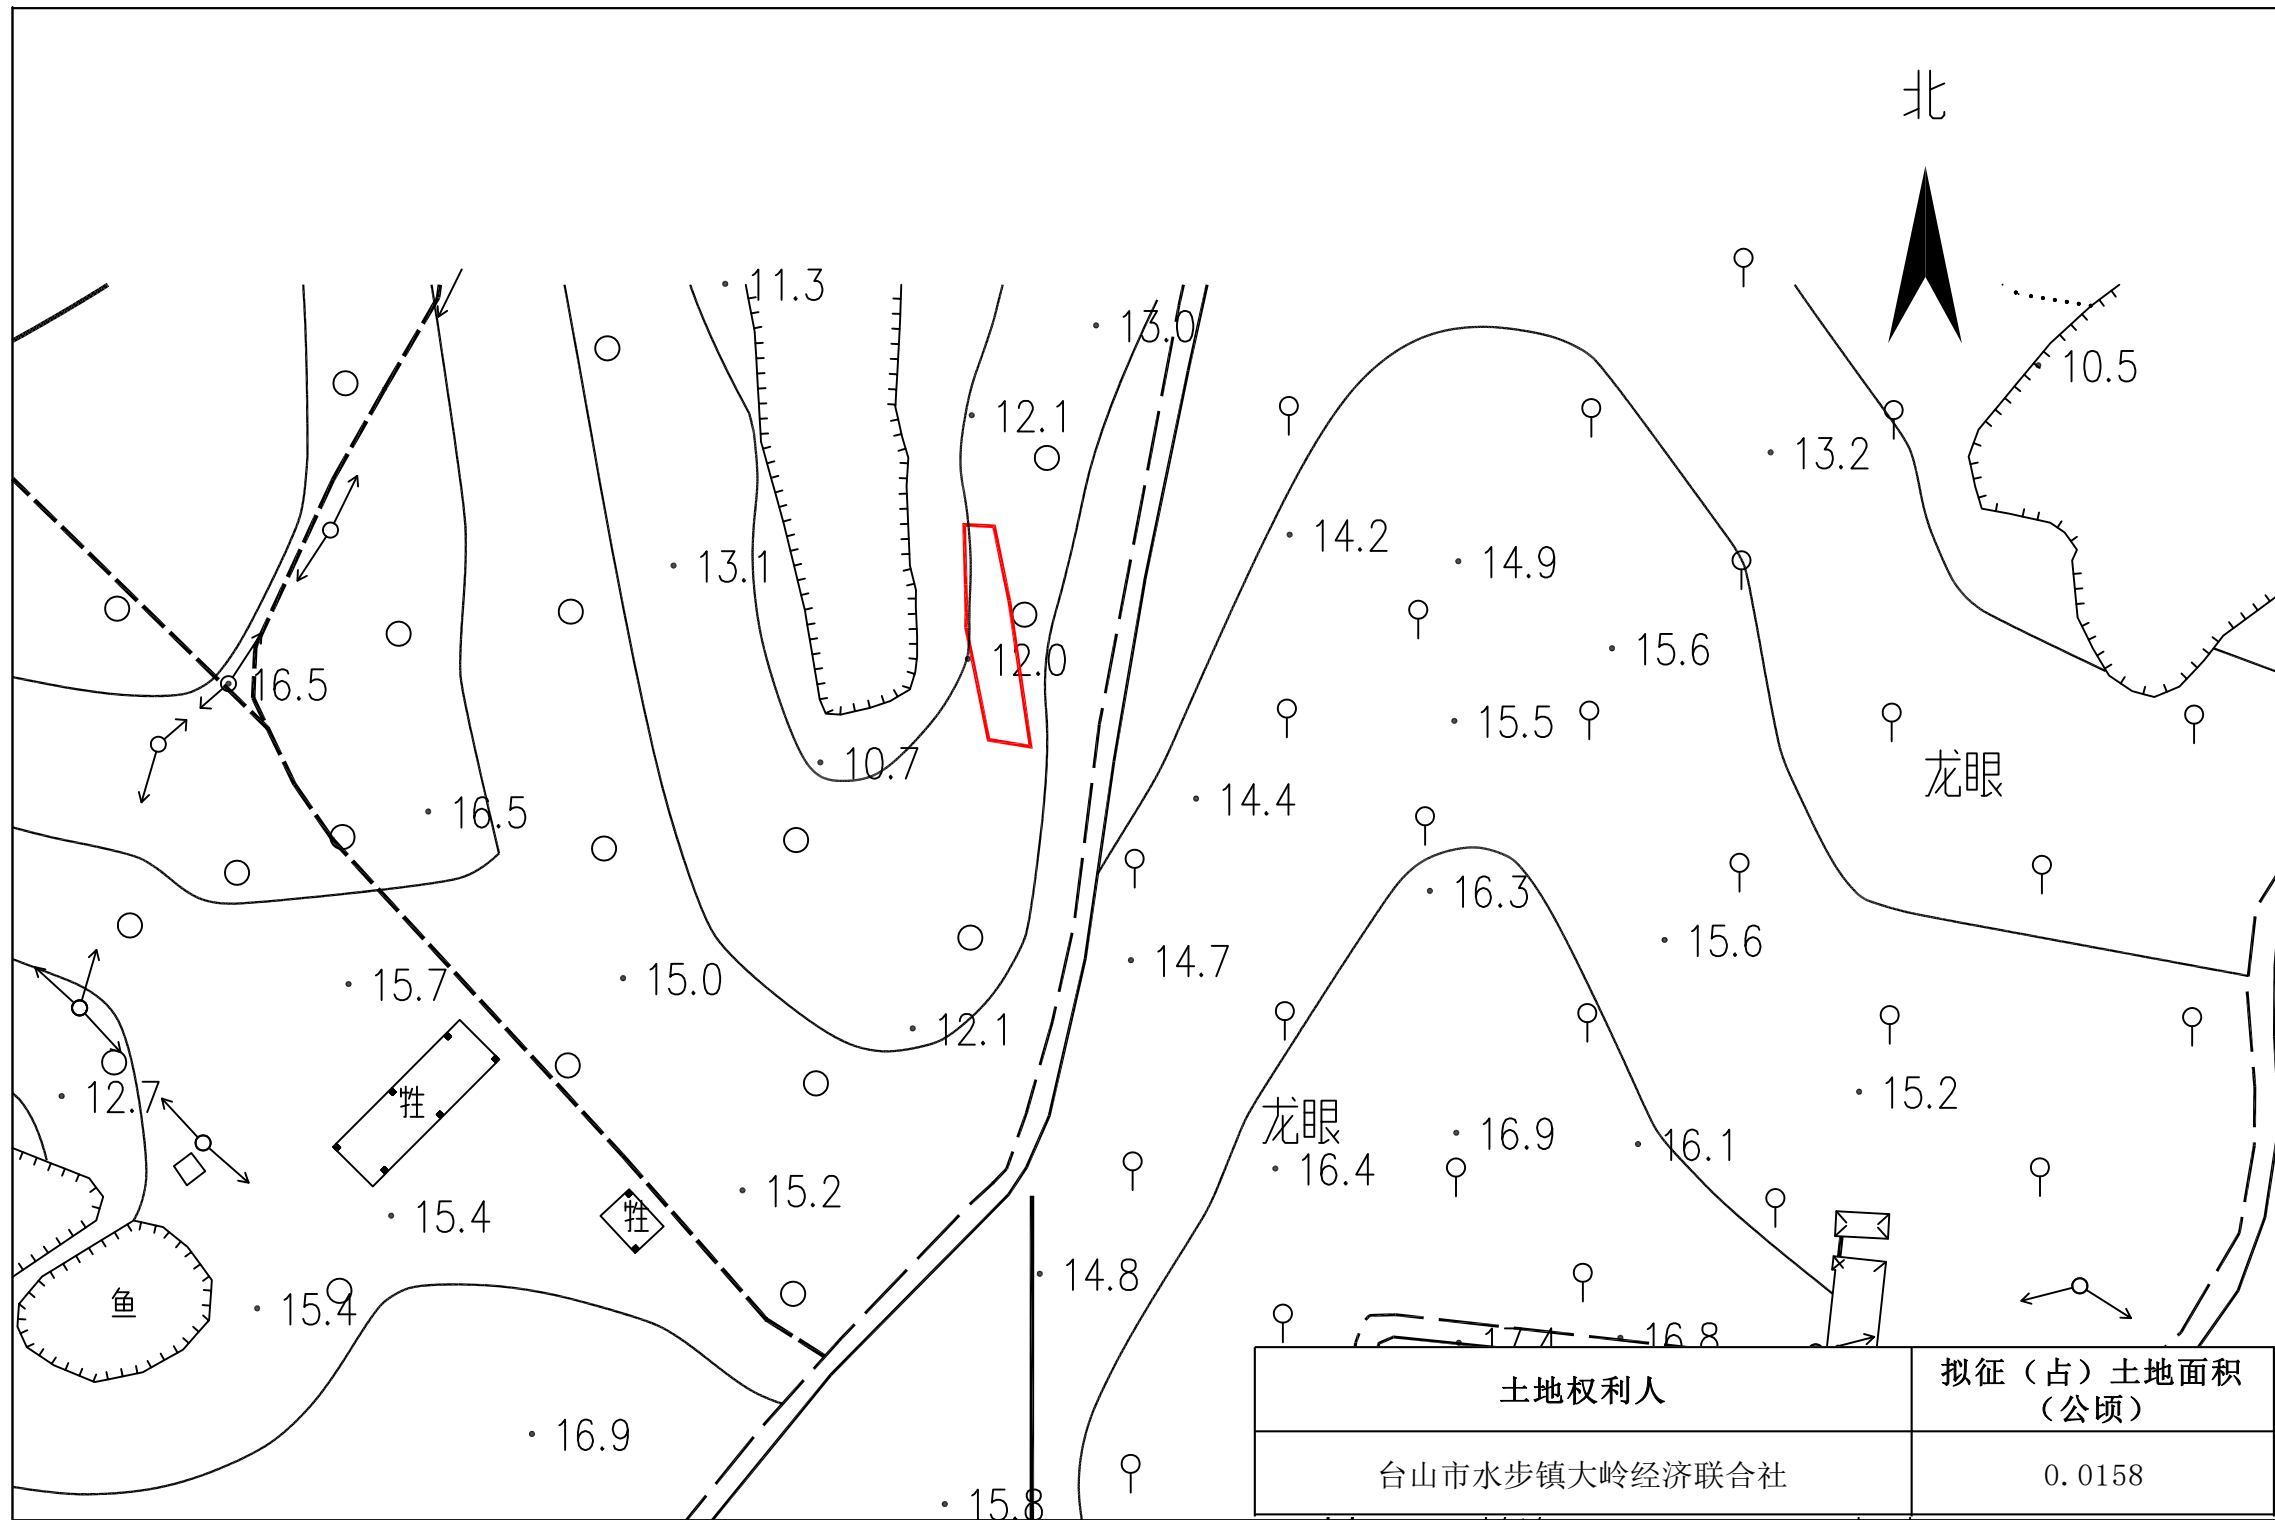

征收土地红线图

台自然征公告字〔2022〕52号

1:1000