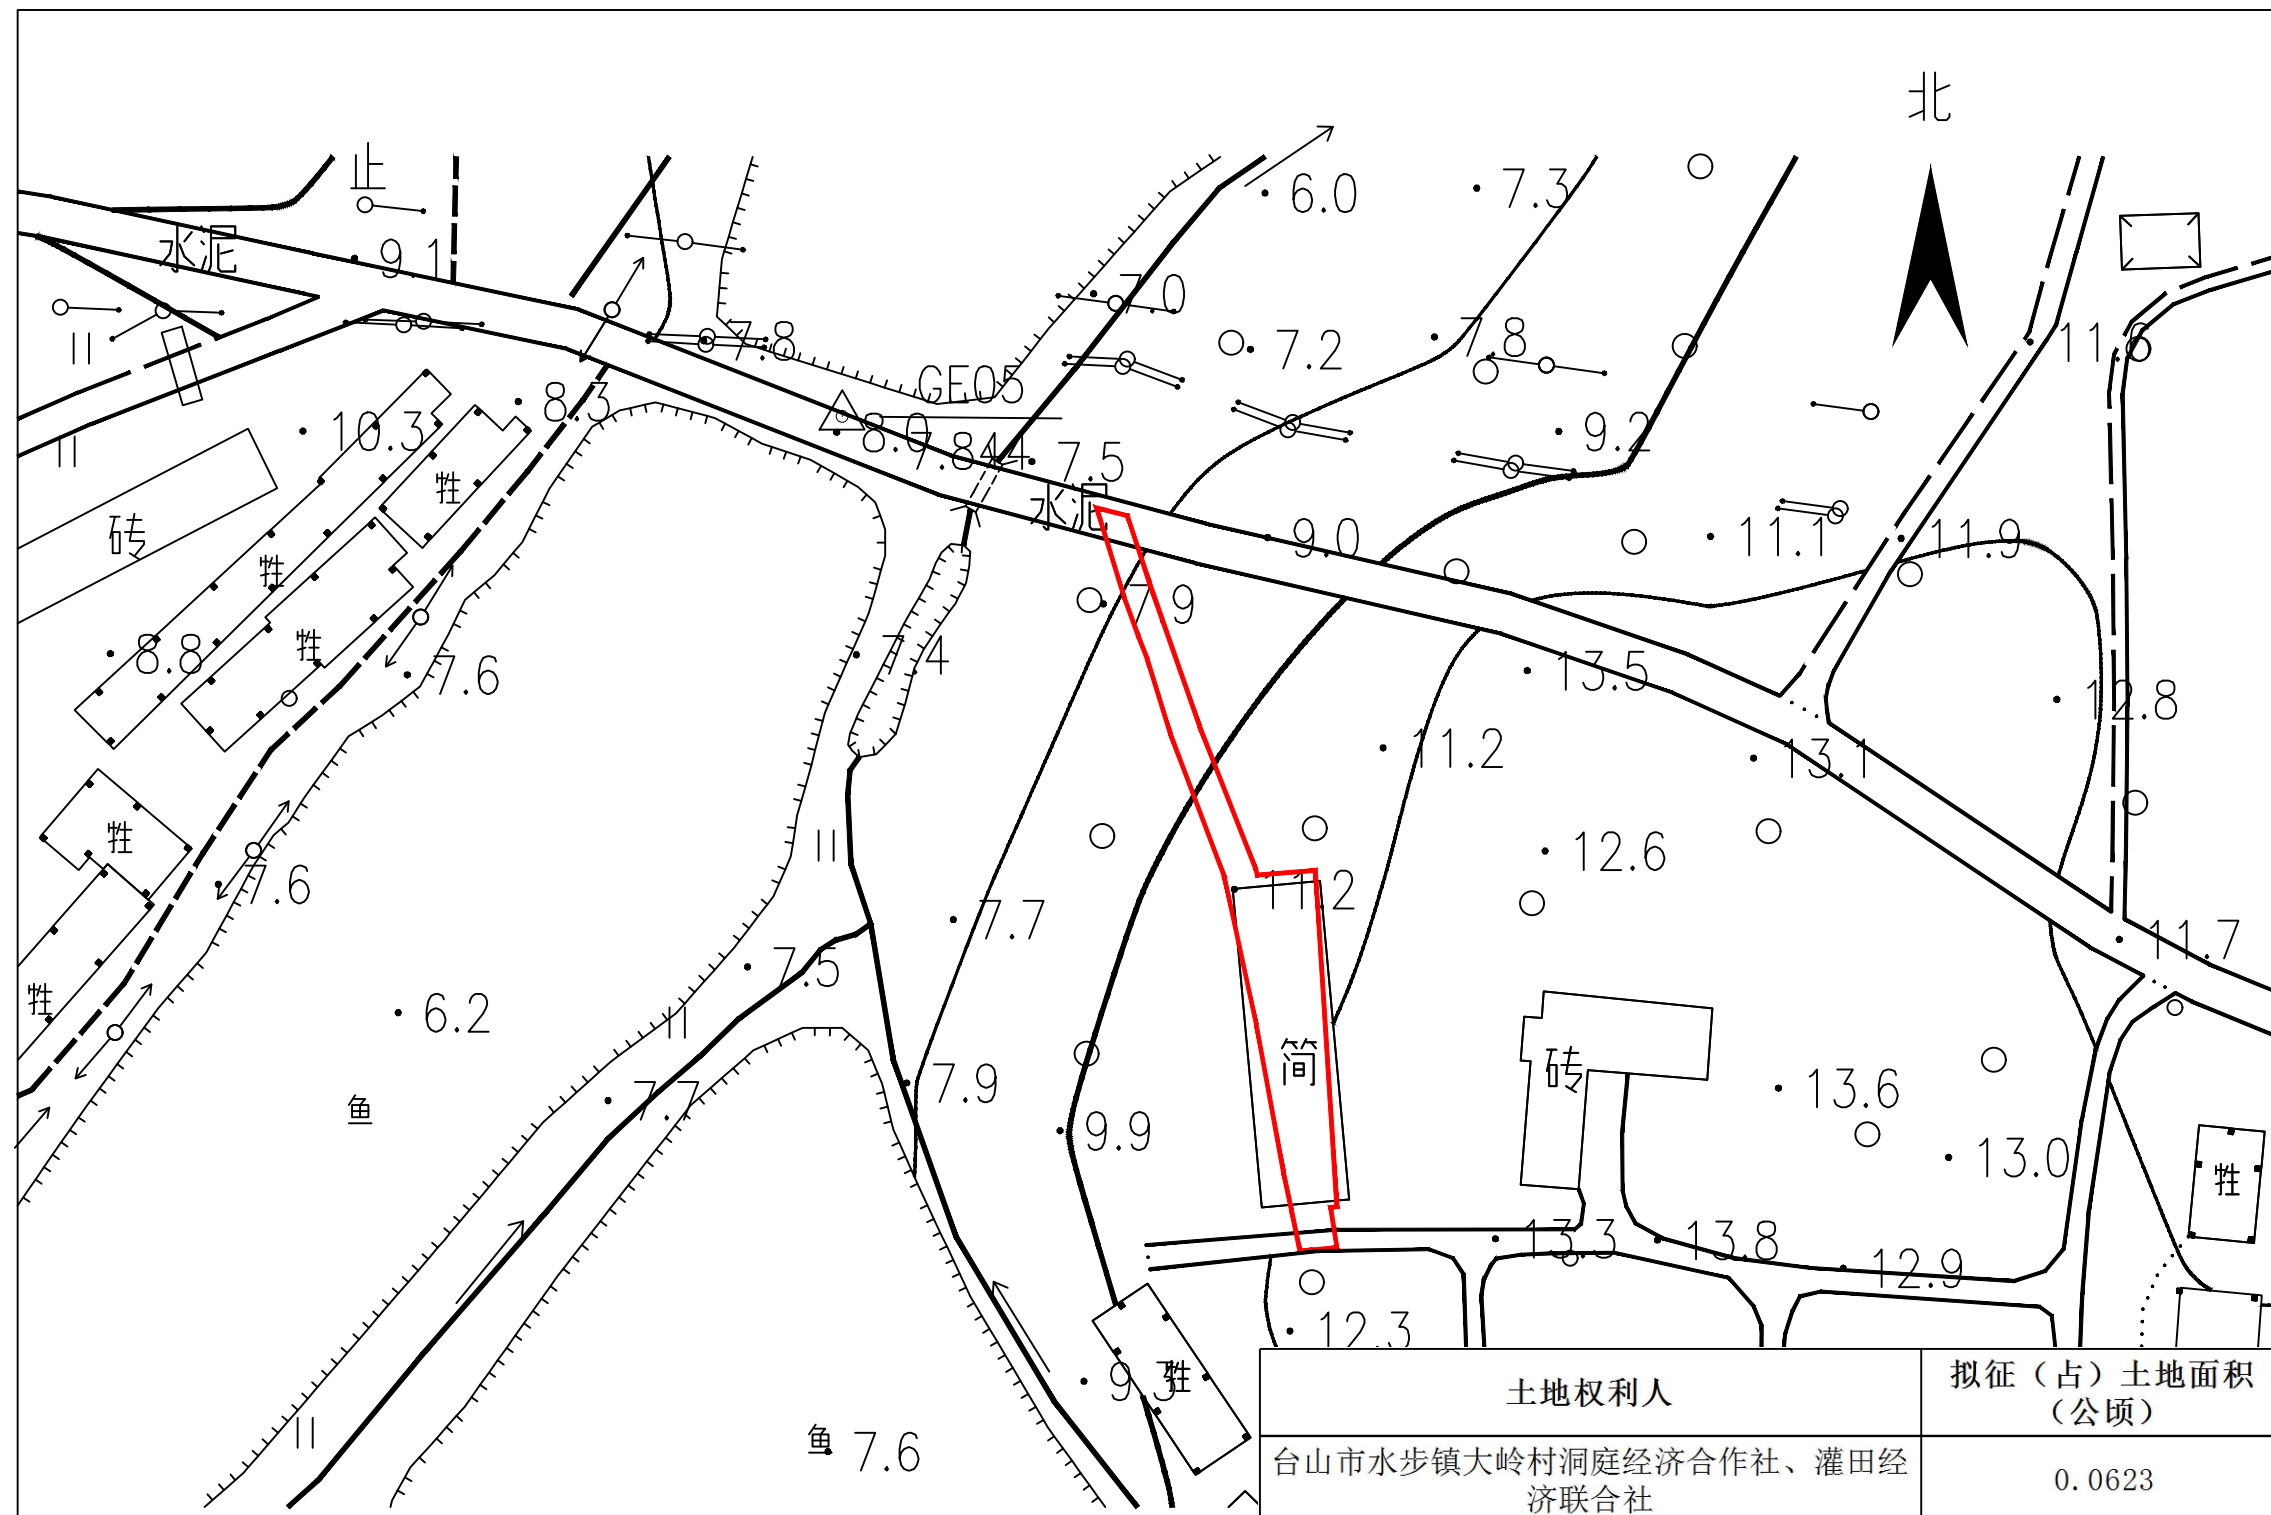

征收土地红线图

台自然征公告字〔2022〕48号

土地权利人	拟征(占)土地面积 (公顷)
台山市水步镇大岭村洞庭经济合作社、灌田经济联合社	0.0623

1:1000