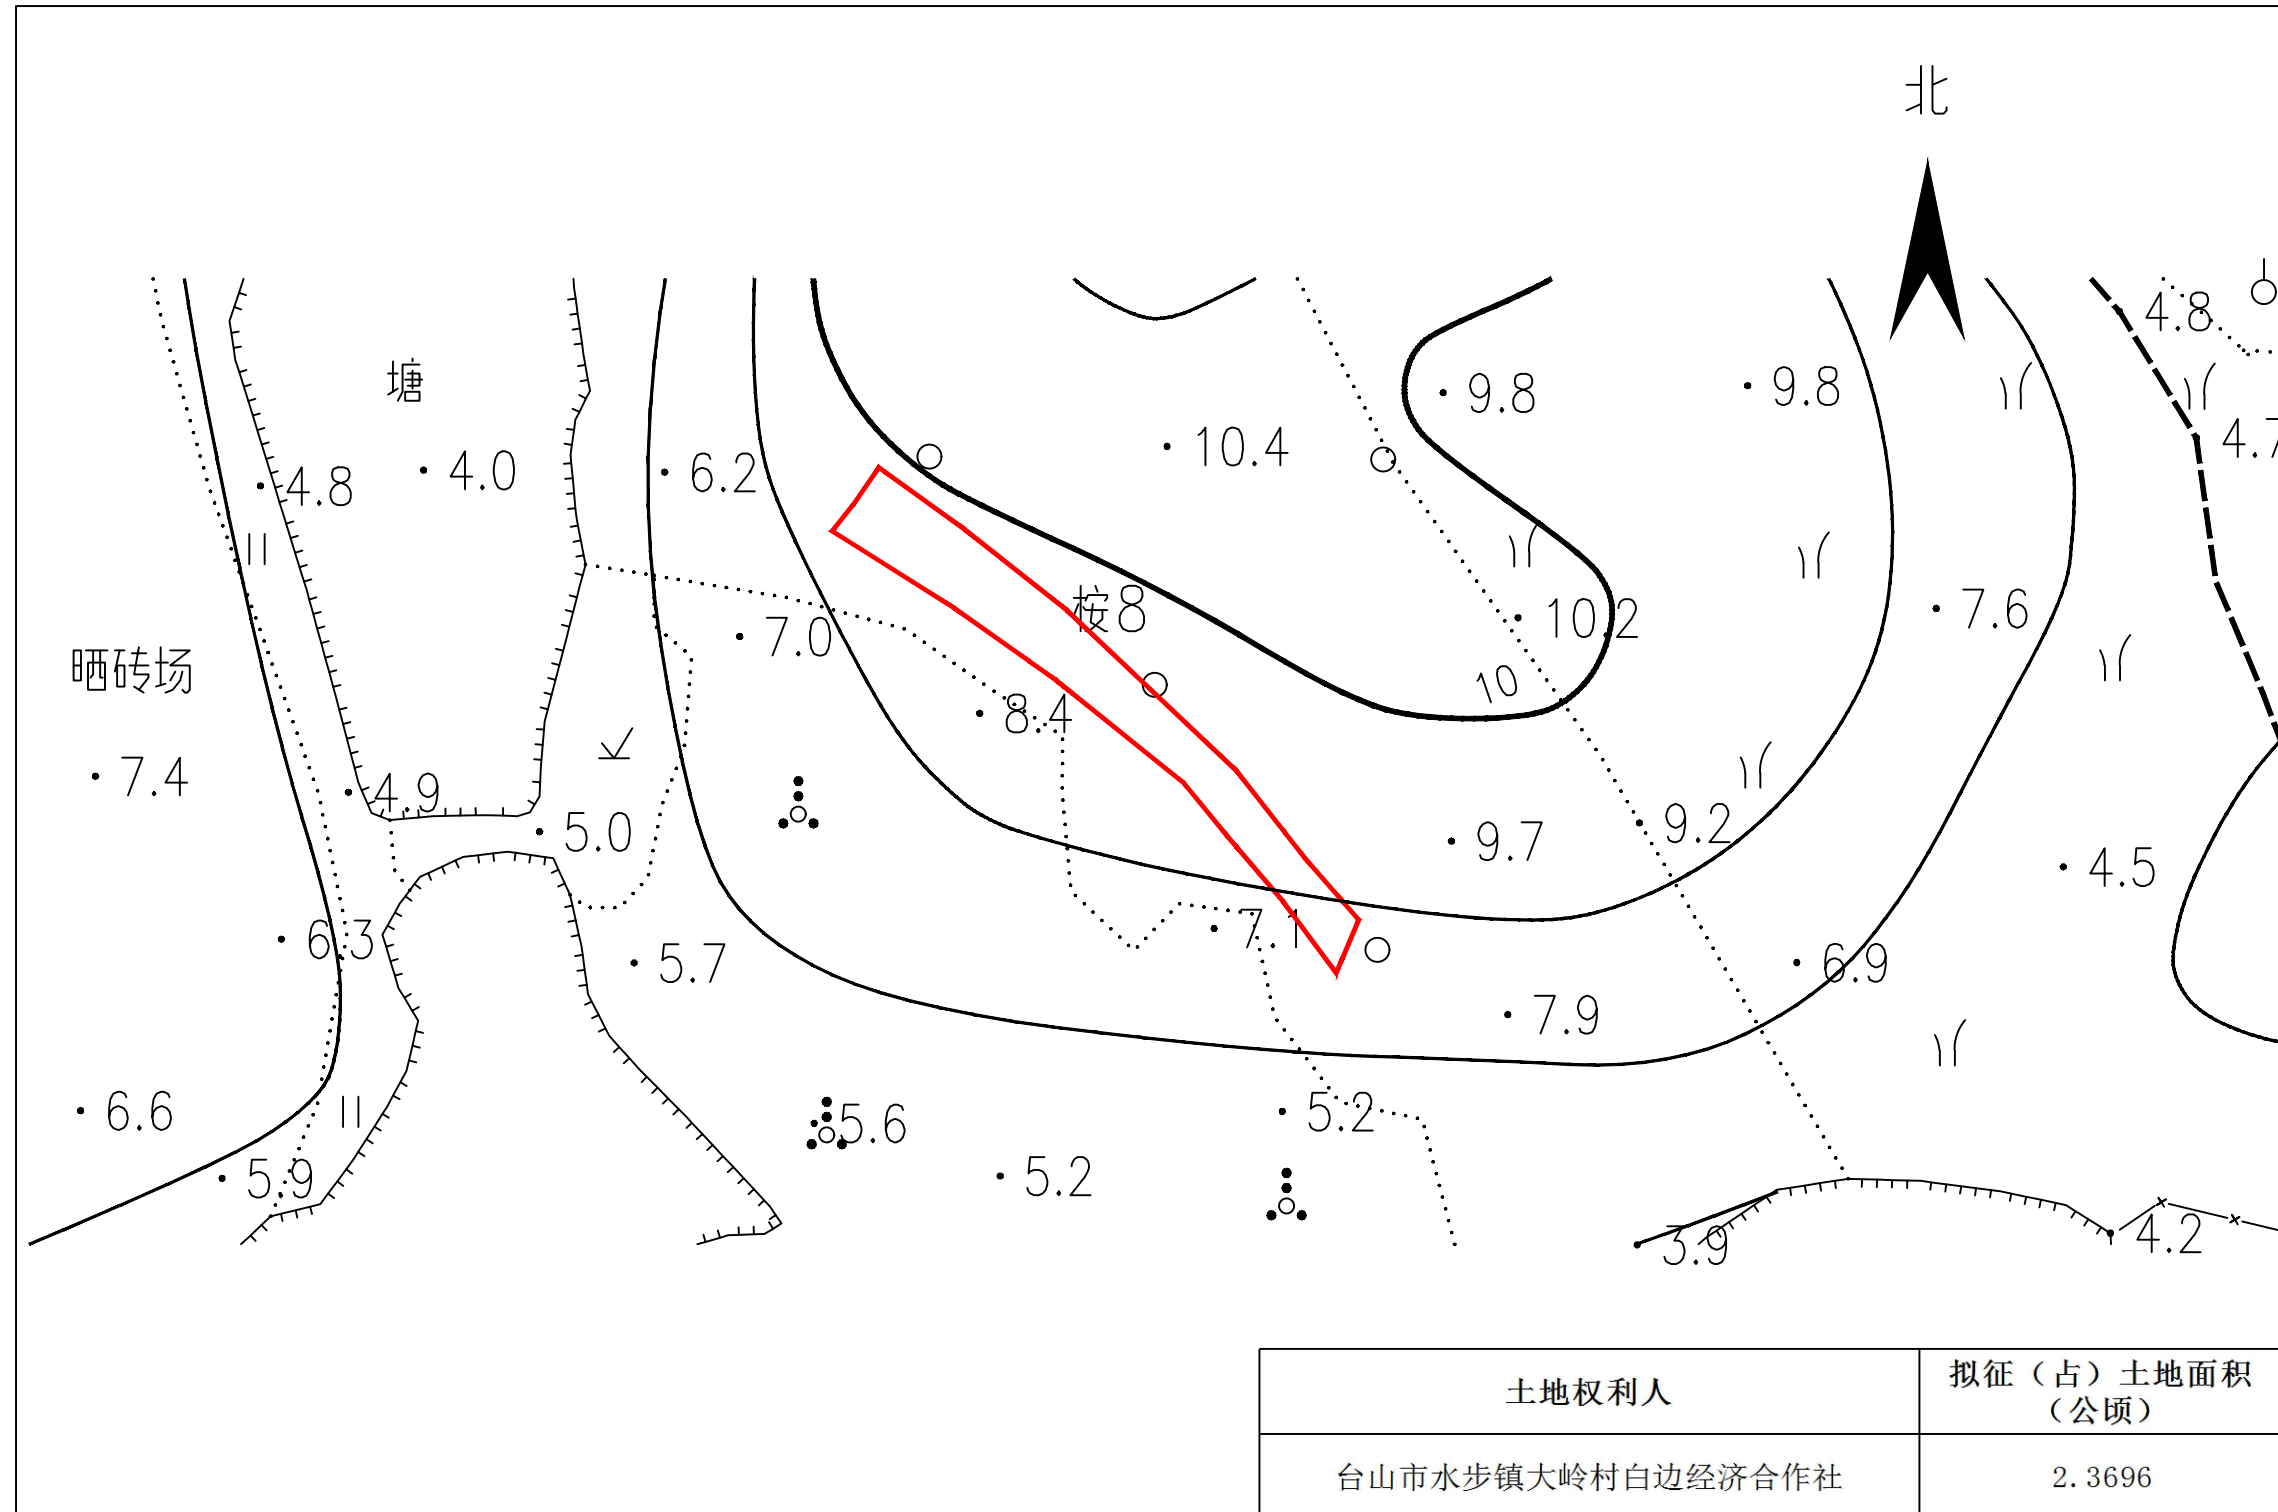

征收土地红线图-1

台自然征公告字〔2022〕47号

1:1000