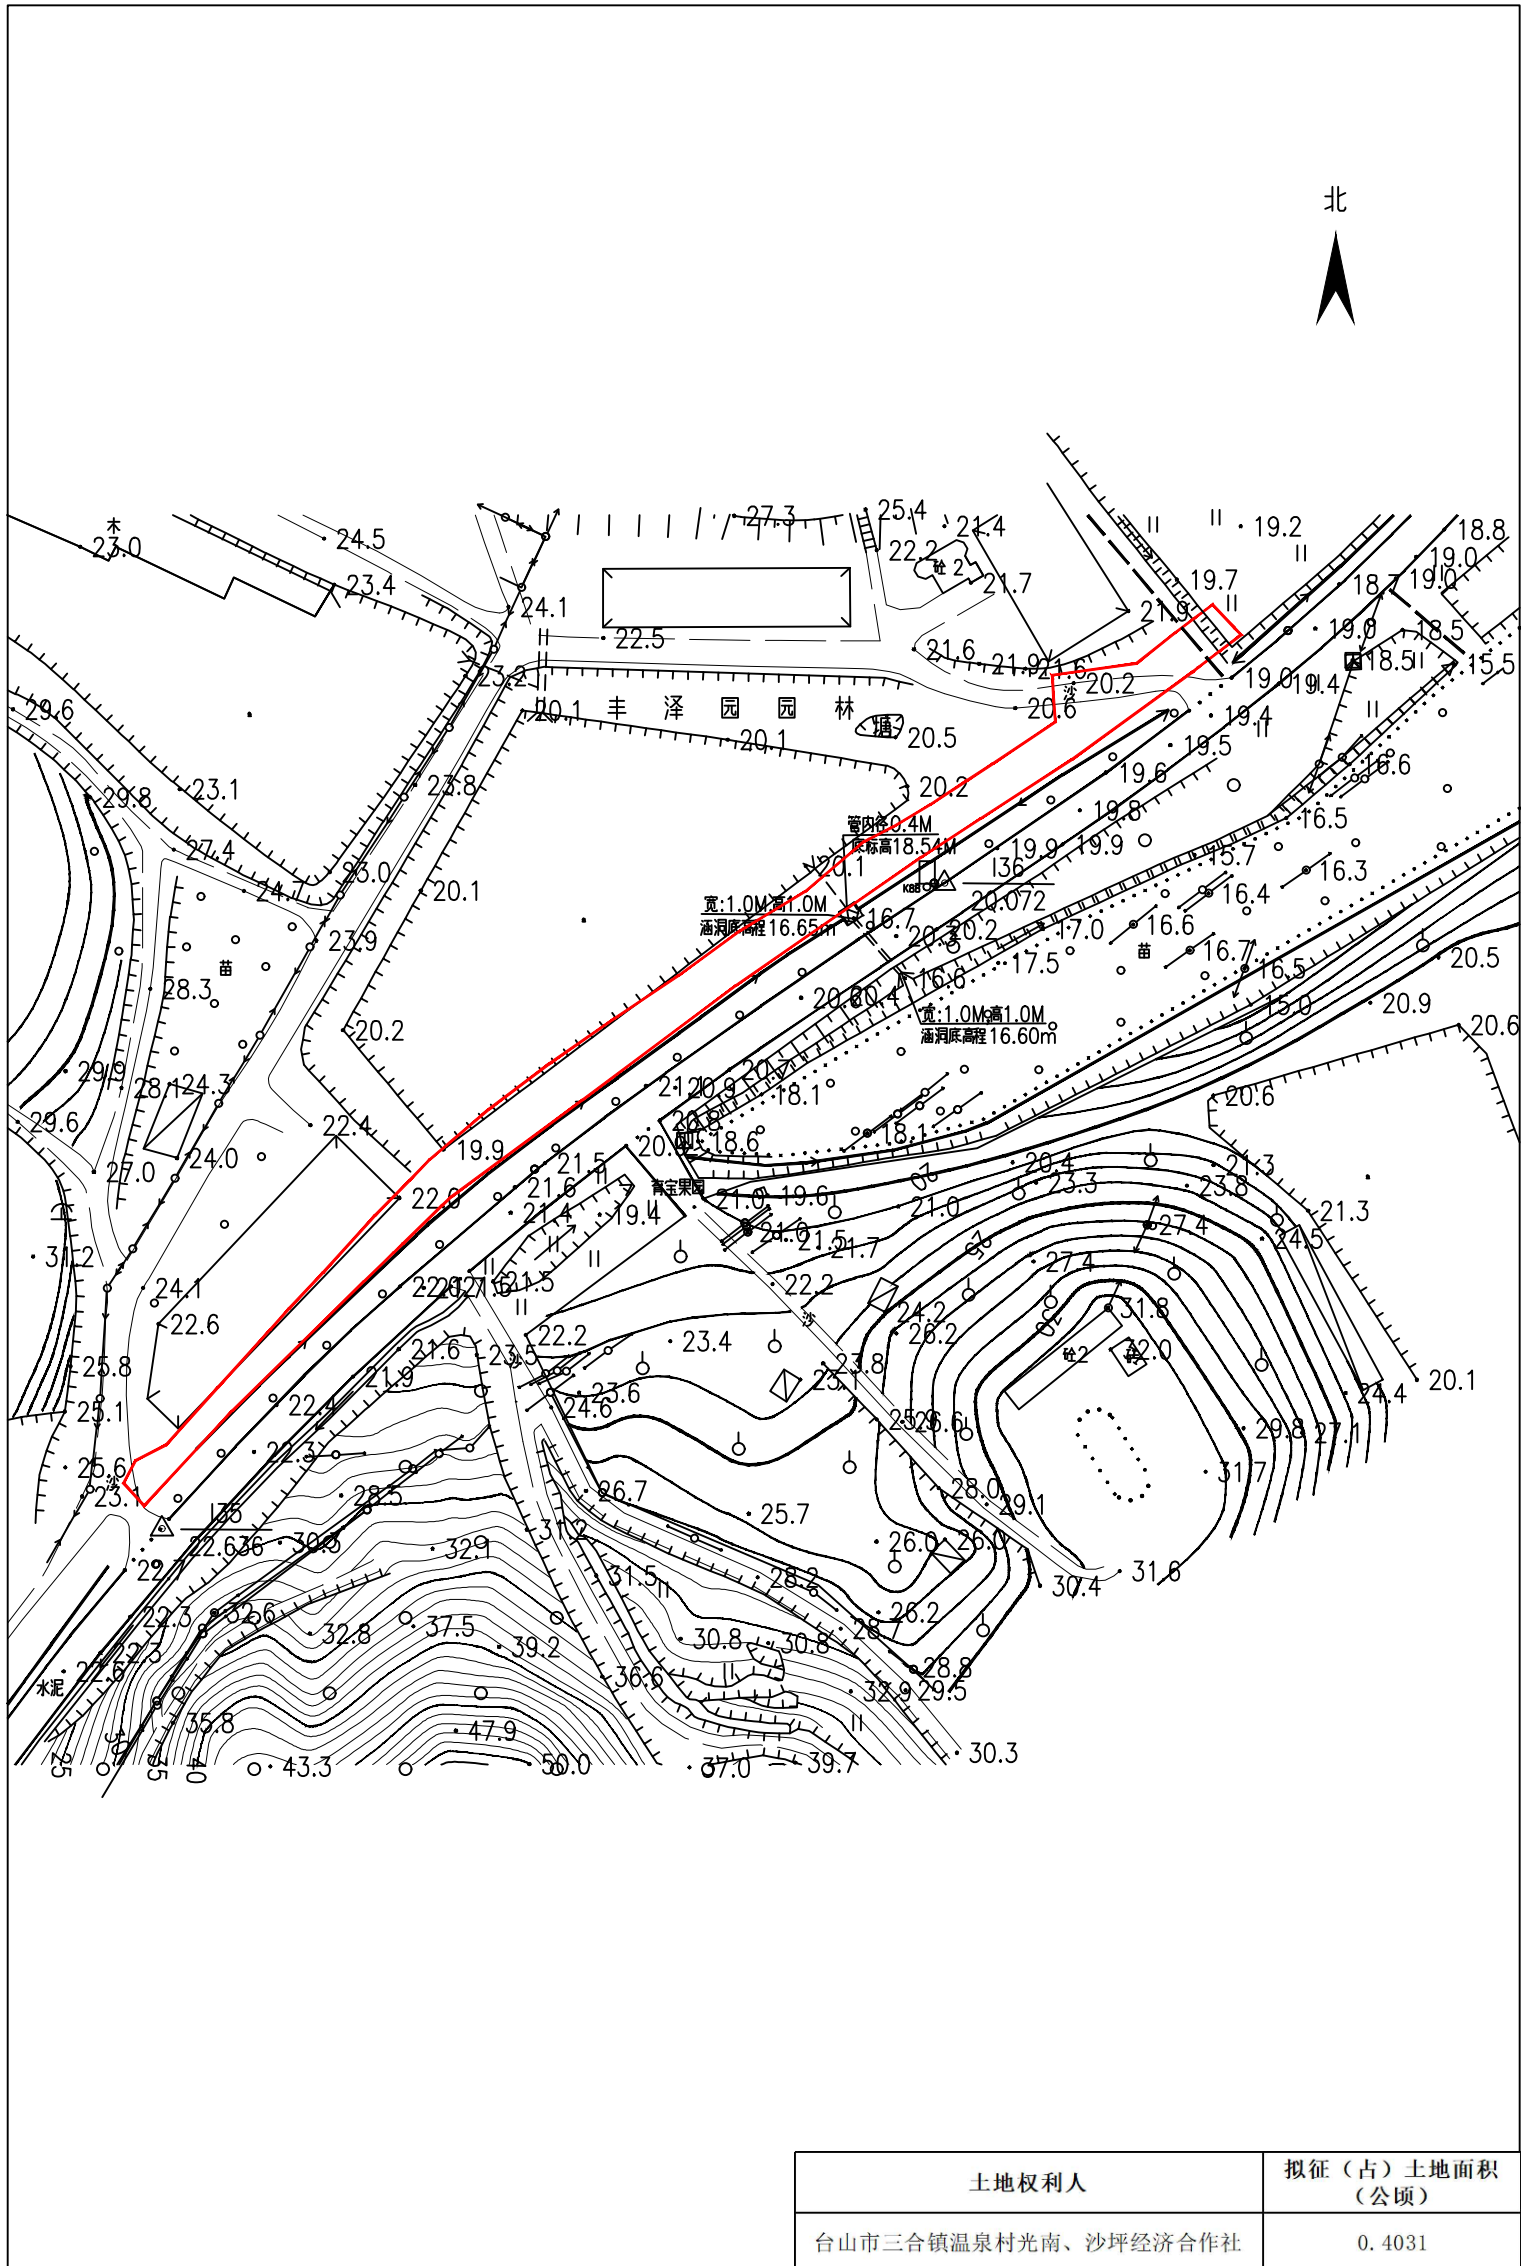

# 征收土地红线图

台自然征公告字〔2022〕44号

1:2000