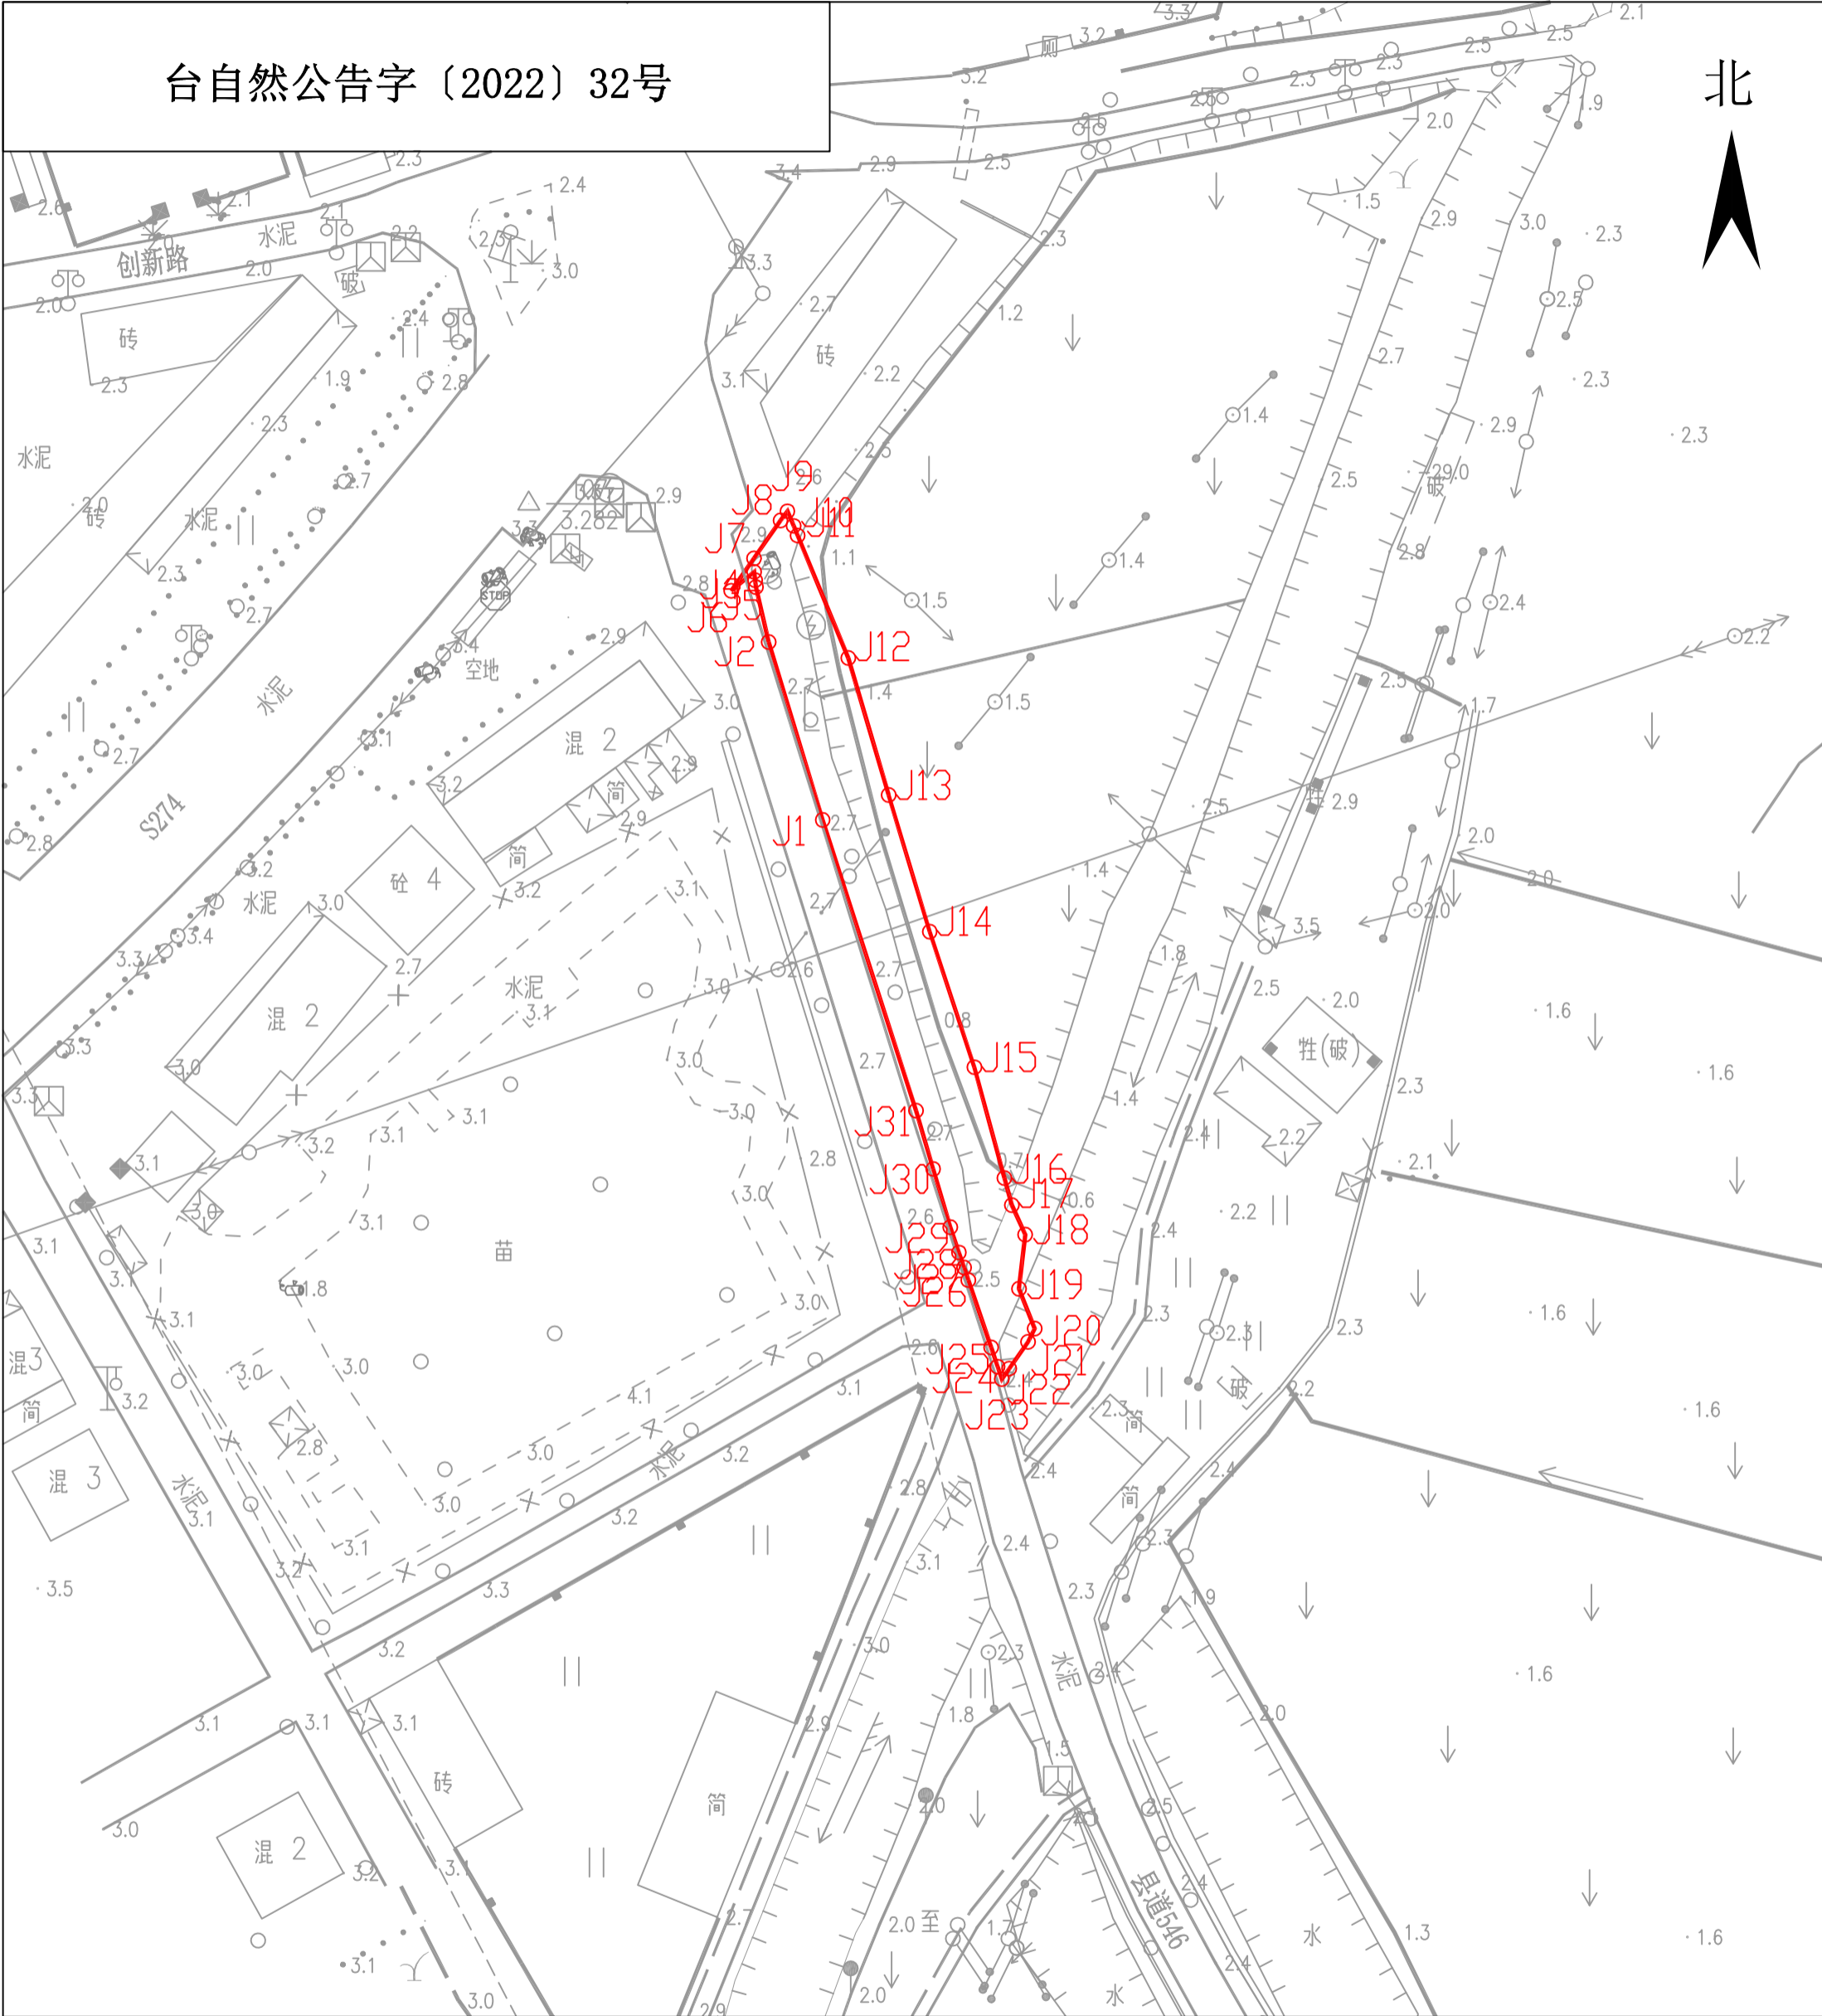

征地补偿安置方案公告附图

台自然公告字（2022）32号

北

土地权利人

拟征<占>土地面积

台山市端芬镇海阳经济联合社

0.1100公顷